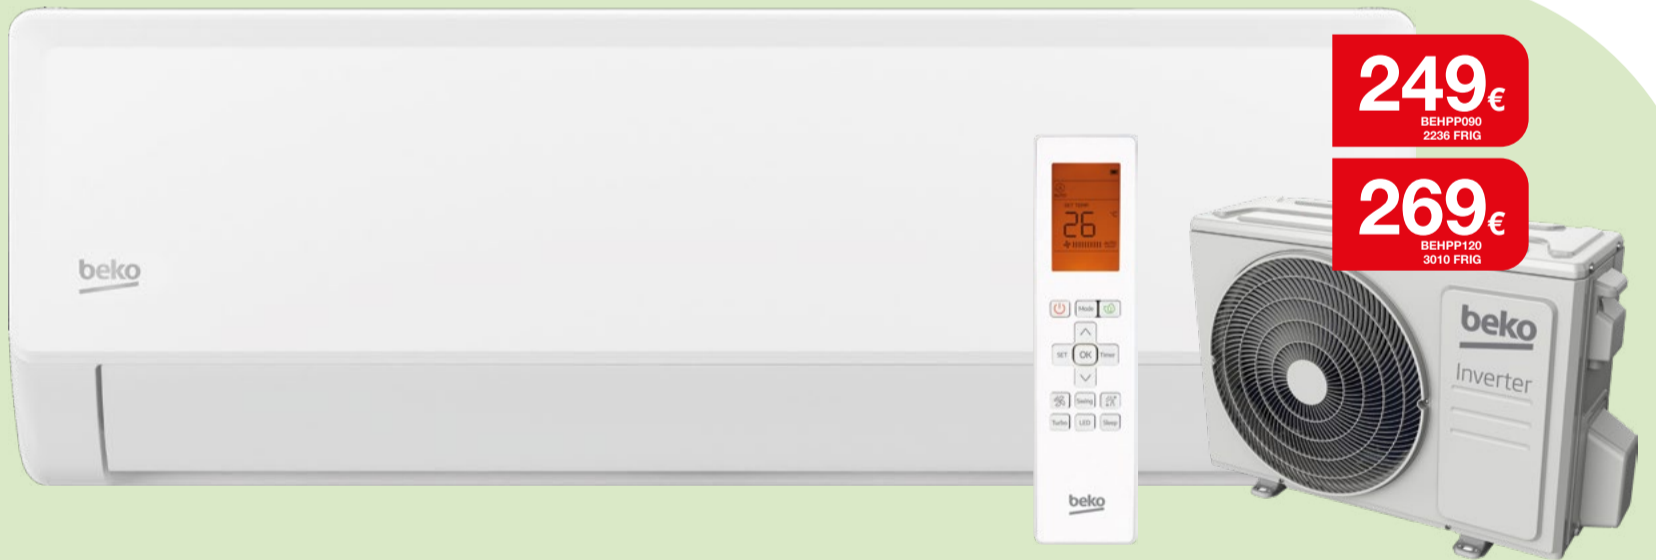

100L, 7100w, 2 quemadores acero aluminizado, encendido piezo eléctrico, 2 mesas laterales plegables, 2 ruedas

279€
X-CLEAN 4
GZ5035W0

FREGONA ELÉCTRICA ROWENTA

X-CLEAN 4 GZ5035W0

2 en 1, aspira y friega a la vez, sin cable, 200w, pantalla de control inteligente, 10kPA, ajuste automático de limpieza

TENEMOS
MÁS DE
1.500
TIENDAS
CERCA DE TI

219€
X-PLOER SERIE 90 ROBOT
VACUUM CLEANER ANIMAL &
ALLERGY MODEL RR8777WH

ROBOT ASPIRADOR ROWENTA

X-PLOER SERIE 90 ROBOT VACUUM CLEANER ANIMAL & ALLERGY MODEL RR8777WH

Programable, carga en 4h, compatible con asistente de voz Google / Amazon / Siri

249€
BEHPP090
2236 FRIG

269€
BEHPP120
3010 FRIG

INVERTER A++/A+

AIRE ACONDICIONADO BEKO

BEHPP090 / BEHPP120

Gas R32

ASESORAMIENTO
PERSONALIZADO