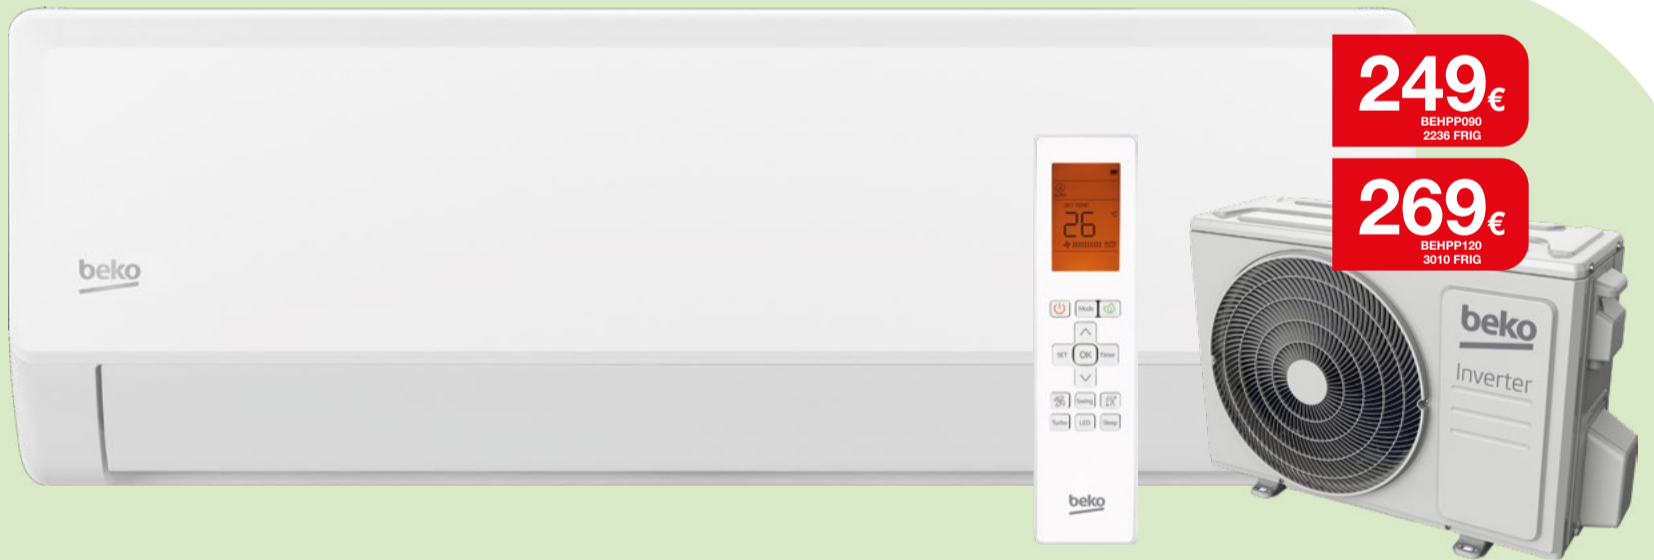

100L, 7100w, 2 quemadores acero aluminizado, encendido piezo eléctrico, 2 mesas laterales plegables, 2 ruedas

279€
X-CLEAN 4
GZ5035W0

FREGONA ELÉCTRICA ROWENTA

X-CLEAN 4 GZ5035W0

2 en 1, aspira y friega a la vez, sin cable, 200w, pantalla de control inteligente, 10kPA, ajuste automático de limpieza

Programable, carga en 4h, compatible con asistente de voz Google / Amazon / Siri

249€
BEHPP090
2236 FRIG

269€
BEHPP120
3010 FRIG

INVERTER A++/A+

AIRE ACONDICIONADO BEKO

BEHPP090 / BEHPP120

Gas R32

ASESORAMIENTO
PERSONALIZADO