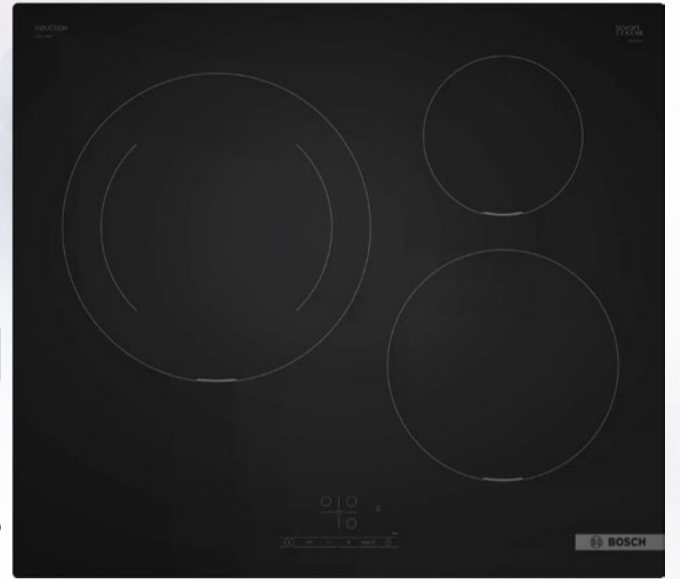

**499€**

Horno Pirofónico  
**BOSCH** HBAI72EB3  
Cristal negro, apertura  
abatible, Airfry, railes  
1 nivel, Gourmet 10  
recetas

**499€**

Robot aspirador  
**ROWENTA** X-PLOERER SERIE 90 ROBOT VACUUM CLEANER  
ANIMAL & ALLERGY MODEL RR8777WH  
Progammable, carga en 4h, compatible con asistente de voz Google /  
Amazon / Siri