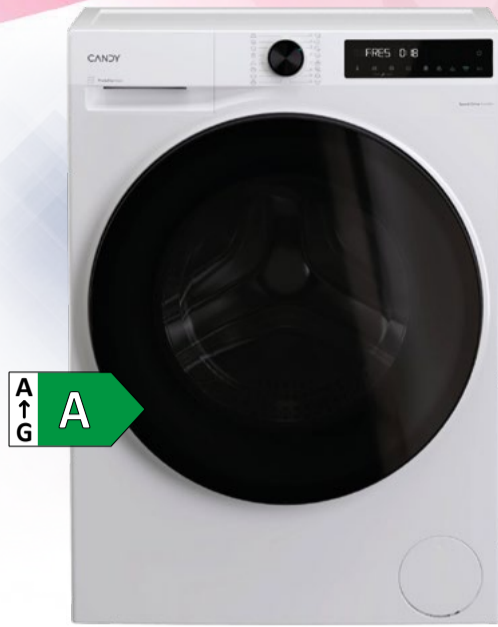

1489€

100€ de REGALO\* LG

Disponible en 55" (139cm) - OLED55C56LB por 1069€

A ↑ G A

Lavadora  
**CANDY** GD48SB6-S  
Fondo Slim 53.3 cm. Clase A-10%

**319€**

A ↑ G A

Lavadora  
**CANDY** BP410BL8-S  
ProActive Wash. Clase A-20%