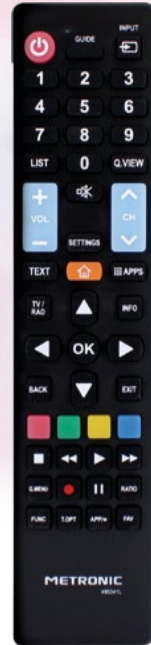

65-200", Dolby Vision, Láser Trichroma,  
1300 lúmenes, autoajuste, autocorrección, 20W

**899€**

EN 12 MESES\*\* FINANCIAS  
TUS COMPRAS  
**T21**

\*\* Consulta condiciones en la contraportada

Asesoramiento  
personalizado

Financiación

Servicio  
de instalación

Entrega  
a domicilio

Retirada  
electrodomésticos antiguos

Mando a distancia  
**METRONIC** 495354  
Para TV Hisense  
**10€**

Mando a distancia  
**METRONIC** 495340  
Para TV Samsung  
**10€**

Mando a distancia  
**METRONIC** 495341  
Para TV Lg  
**10€**

Soporte TV  
**METRONIC** 451067  
Inclinable, patallas de 55 a 70",  
VESA máximo 600x400  
**17€**

Soporte TV  
**METRONIC** 451079  
Fijo, de 60 a 120", VESA máximo  
900x600  
**29€**

Soporte TV  
**FERSAY** SOP-3775  
37 a 75", con ruedas  
**79€**

Radio analógica  
**THOMSON** RT205  
FM portátil, antena telescópica,  
altavoz y auriculares, correa  
transporte, pilas, acabado blanco  
**17€**