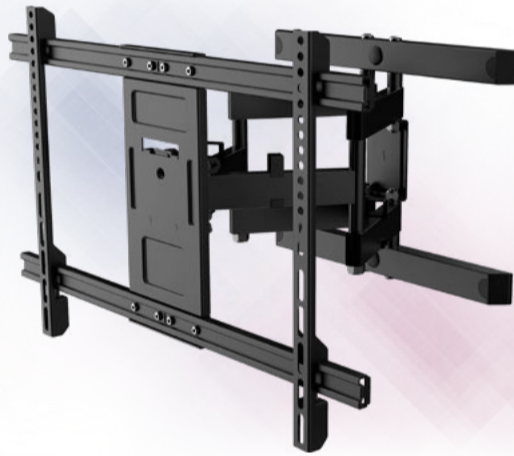

Mando a distancia  
**METRONIC** 495341  
Para TV Lg  
**10€**

Soporte TV  
**METRONIC** 451067  
Inclinable, patallas de 55 a 70",  
VESA máximo 600x400  
**17€**

Soporte TV  
**METRONIC** 451079  
Fijo, de 60 a 120", VESA máximo  
900x600  
**29€**

Soporte TV  
**METRONIC** 451068  
Inclinable, giratorio y desplegable,  
55 a 70", VESA máximo 600x400  
**53€**

Soporte TV  
**METRONIC** 451072  
Inclinable, giratorio y desplegable,  
70 a 90", VESA máximo 600x400  
**65€**