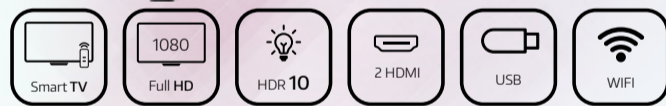

**629€**

Disponible en 5.1.2 - Q75HE por **479€**

A ↑  
G E

TV LED 32" HD Ready  
**JVC** LT32VH3600  
TIVO, Dolby Audio USB Clonning, modo hotel

**159€**

A ↑  
G E

TV LED 40" FHD  
**JVC** LT40VF3600  
TIVO, Dolby Audio USB Clonning, modo hotel

**199€**

A ↑  
G E

TV LED 43" LED UHD 4K  
**HISENSE** 43A6S  
Escalador IA 4K, Smooth Motion IA, modo juego plus, Dolby Vision, control  
por Voz, Filmmaker Mode, Airplay

**269€**

A ↑  
G E

TV QLED 43" UHD 4K  
**HISENSE** 43Q7S  
Dolby Vision Atmos/IQ, escalador IA 4K, Smooth Motion IA, modo juego plus