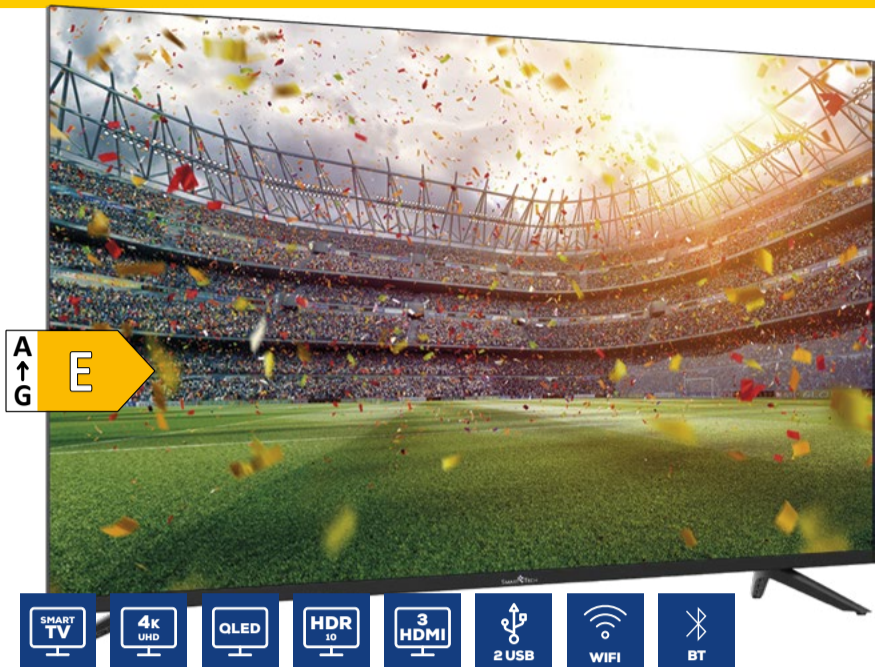

**259€**

A ↑ G E

**TV QLED UHD 4K SMART-TECH**  
 Whale TV, Dolby Digital, DVB-T/T2/C/S/S2, modo hotel  
 50QH02K - 50" (127CM)    55QH02K - 55" (139CM)  
**289€**    **349€**

165CM  
65" A ↑ G E

**TV LED 65" UHD 4K HISENSE**  
 A65A6S  
 Escalador IA 4K, Smooth Motion IA, modo juego plus, Dolby Vision, control por Voz, Filmmaker Mode, Airplay  
**479€**