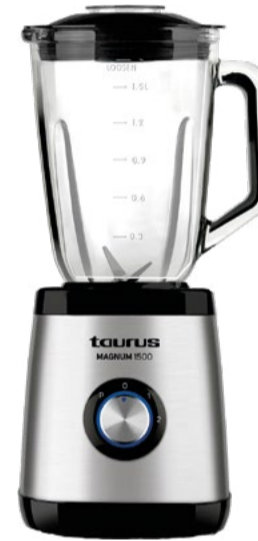

# Tecnología amiga

**FREIDORA TAURUS**  
FRY 3 973967  
2000w, 3L, resistencia sumergida

**49€**

**FREIDORA DE AIRE MOULINEX**  
AIR FRYER EZ855HFO  
1400w, 7.5L, sin aceite

**79€**

**LICUADORA MOULINEX**  
FRUTELIA+ JU370810  
350w, 2 velocidades, 950ml, diseño compacto

**56€**

**HERVIDOR SMEG**  
KLF03  
2400w, 1.7L, 7 tazas, 50's Style. Disponible en azul marino, verde pastel o rosa pastel

**139€**

**BATIDORA PRINCESS**  
221235PR  
Pie INOX, 1500w, engranaje metálico, función Pulse

**35€**

**BATIDORA BOSCH**  
ERGOMASTER SERIE 6  
MSM6M810  
Pie INOX, 1200w

**81€**

**BATIDORA TAURUS**  
MAGNUM 1500  
912451  
1.5L, función turbo, pica hielo

**46€**

**BATIDORA BOSCH**  
VITAPOWER SERIE 4  
MMB6172S  
INOX, 1200w, jarra cristal 2L, 2 velocidades