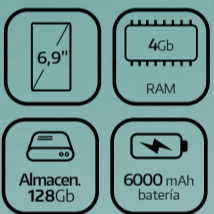

Smartphone
XIAOMI REDMI 15C
Pantalla HD+ 120Hz, 4G, NFC

109€