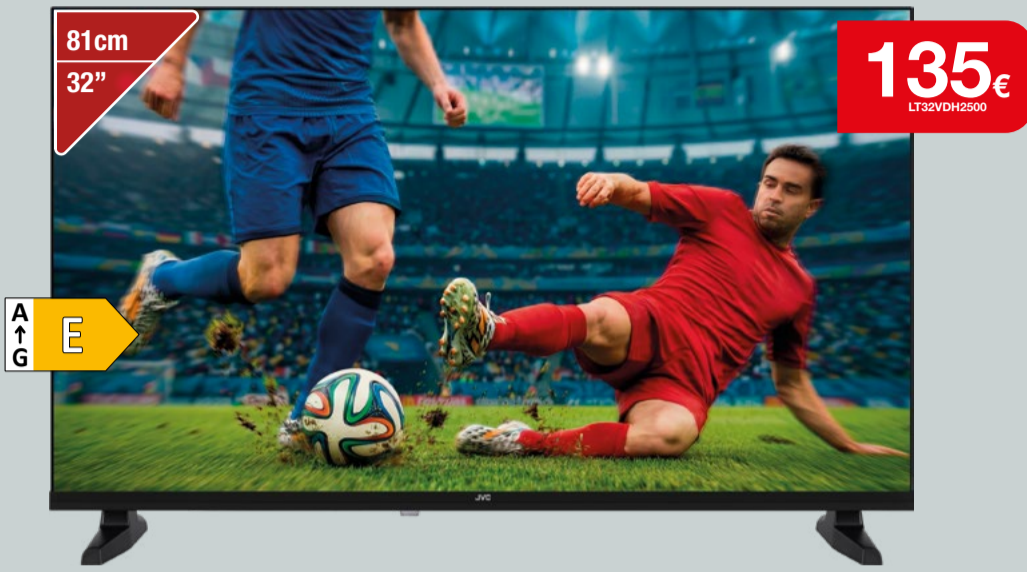

La tecnología que transforma tu hogar

TV LED 32" HD READY JVC
LT32VDH2500
Dolby Audio USB Clonning, Modo hotel, DVB T2/C/S2