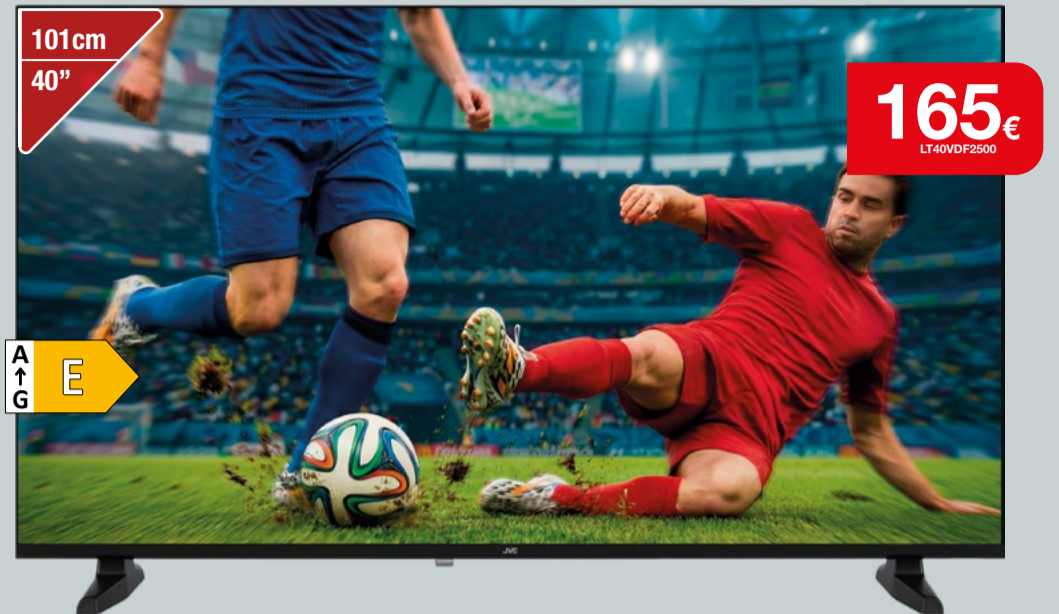

TV LED 40" FHD JVC
LT40VDF2500
Dolby Audio USB Clonning, Modo hotel, DVB T2/C/S2