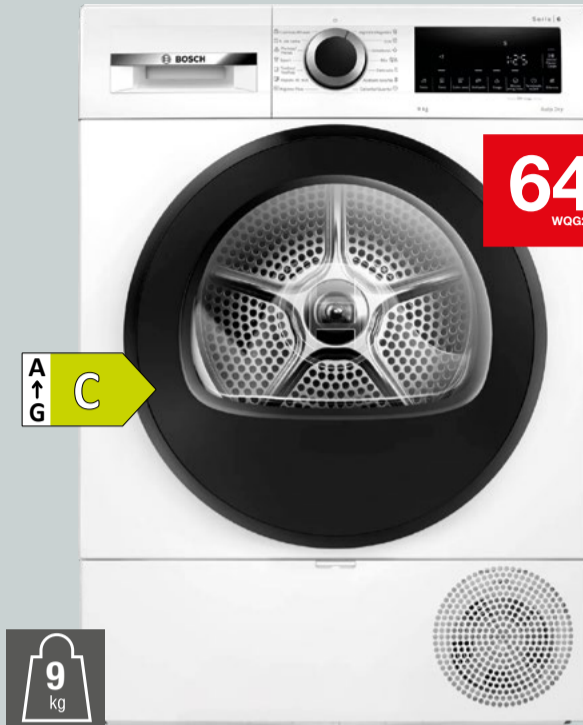

449€
WW90DG6U85LKU3

A
↑
G

9 kg **1400 rpm** **INVERTER** **WIFI**

LAVADORA SAMSUNG
WW90DG6U85LKU3
Autodosificador, Ecobubble AI, función vapor, SuperSpeed 39', AI Control. Clase A-10%

La tecnología que transforma tu hogar

459€
HWD90BP14367TUS

A
G
A
D

LAVASECADORA HAIER

HWD90BP14367TUS

Tambor semiprofesional con soldadura láser, App hON. Clase D/A-30%

649€
WQG243D0ES

A
G
C

SECADORA BOSCH