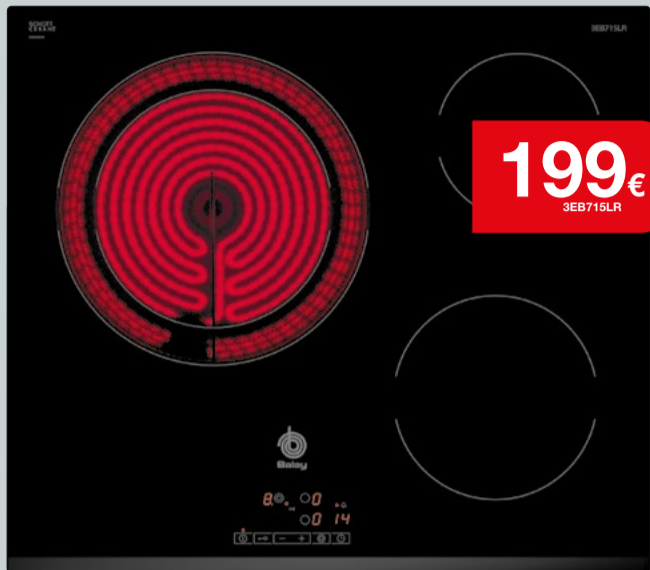

Compra inteligente

199€
3EB715LR

VITROCERÁMICA BALAY

3EB715LR

3 fuegos, zona doble 21/28cm, bisel delantero