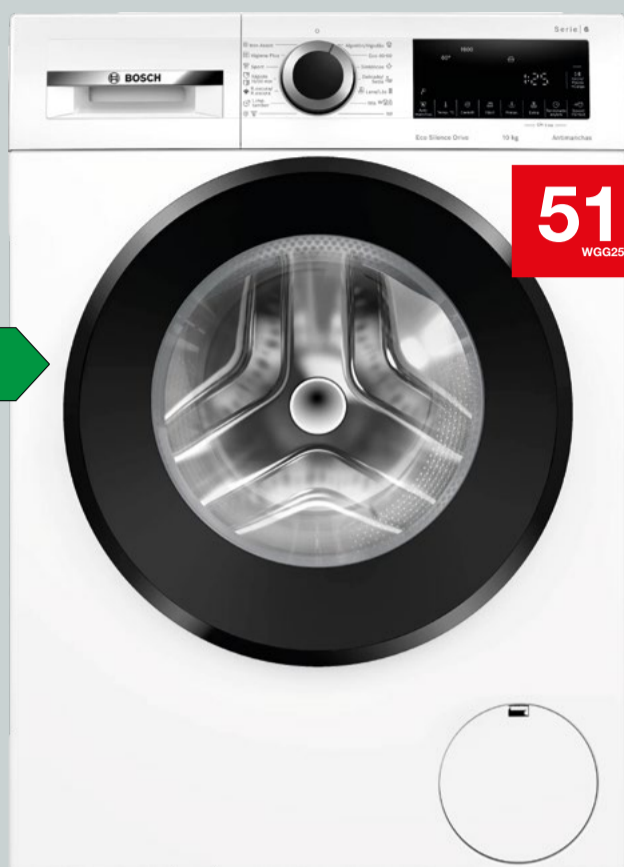

Compra inteligente

A ↑ G A

519€
WGG256Z1ES

10 kg 1600 rpm

LAVADORA BOSCH
WGG256Z1ES
Anti manchas, IronAssist, SpeedPerfect

“ Yo no puedo saber de todo y menos de lavadoras
Milar te asesora