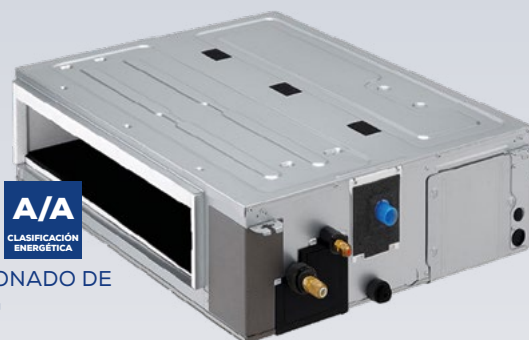

1969€
Además
Aire acondicionado de conductos LG UM30
POR LA COMPRA DE ESTE PRODUCTO
TE REGALAMOS 150€
DE REEMBOLSO*
*NO INCLUIDO EN EL PVP

8600 FRIG
INVERTER
A/A
CLASIFICACIÓN ENERGÉTICA

AIRE ACONDICIONADO DE CONDUCTOS LG
UM36
Control E.S.P para control de flujo, perfil bajo, fácil instalación
2199€