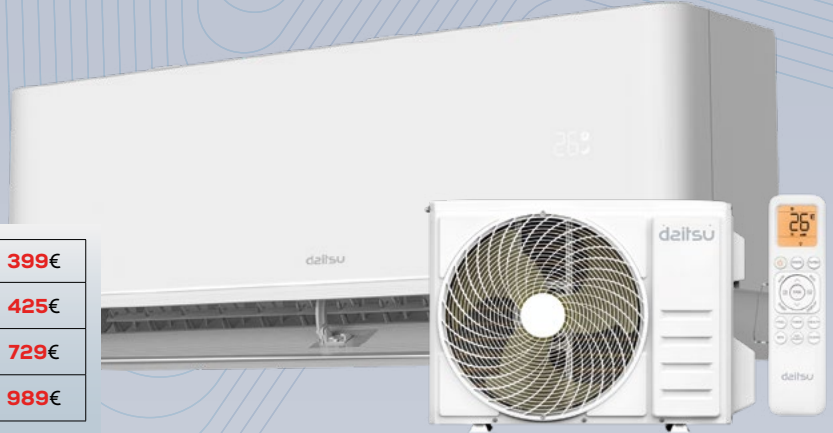

3NDA03016	2150 frig	frio	259€
3NDA03017	2236 frig	frio	309€
3NDA03019	3010 frig	frio / calor	345€

AIRE ACONDICIONADO
ARTIC
DAITSU

DS-9KTP-4	1923 frig	2.7/2.8 kW	A++/A+	399€
DS-12KTP-4	2514 frig	3.5/3.6 kW	A++/A+	425€
DS-18KZ	3771 frig	5.1/5.3 kW	A+++/A+++	729€
DS-24KTP-4	5058 frig	7/7.1 kW	A++/A+	989€