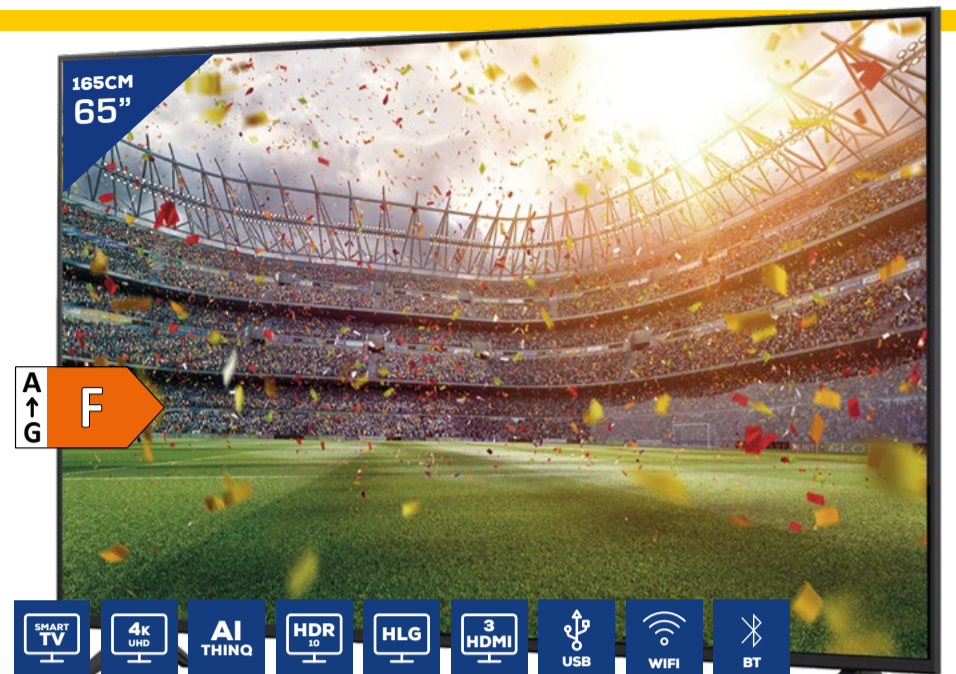

Escalador IA 4K, Smooth Motion IA, modo juego Plus, Dolby Vision, control por voz, Filmmaker Mode, Airplay

369€

TV LED 65" UHD 4K **LG**

65UA75006LA

WebOS 25 IA con Copilot, Google Assistant y Alexa, ThinQ, DVB-T2/T/C/S2/S